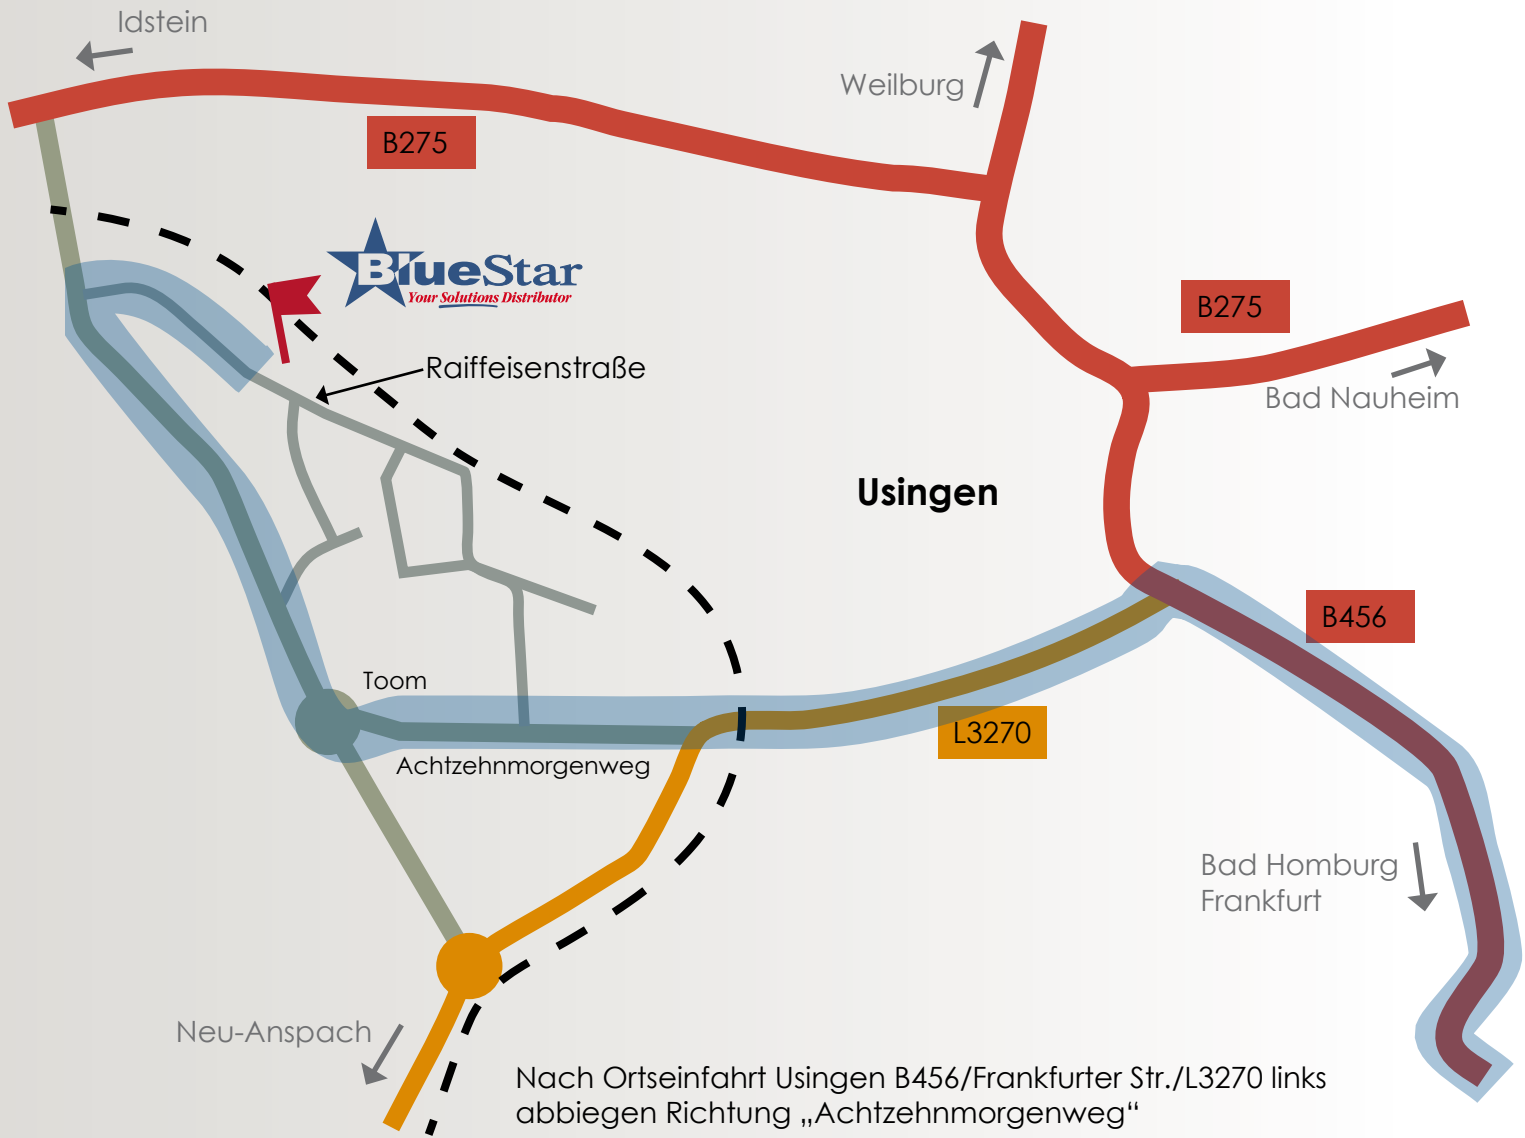

Nach Ortseinfahrt Usingen B456/Frankfurter Str./L3270 links abbiegen Richtung „Achtzehnmorgenweg“

in der links abknickenden Vorfahrt geradeaus fahren in das Gewerbegebiet „Achtzehnmorgenweg“

Hinter „Toom Baumarkt“ in Kreisell rechts abbiegen

Zweite Straße rechts in die Raiffeisenstraße abbiegen.

Sie sehen auf der linken Seite das Pikatron Gebäude in denen sich auch unsere Geschäftsräume befinden (Raiffeisenstraße 10)

BlueStar Europe GmbH

Raiffeisenstraße 10

61250 Usingen

Germany

Tel.: +49-6081-9183-30

Fax: +49-6081-9183-50

Web: www.bluestar-eu.com

Email: info@bluestar-eu.com