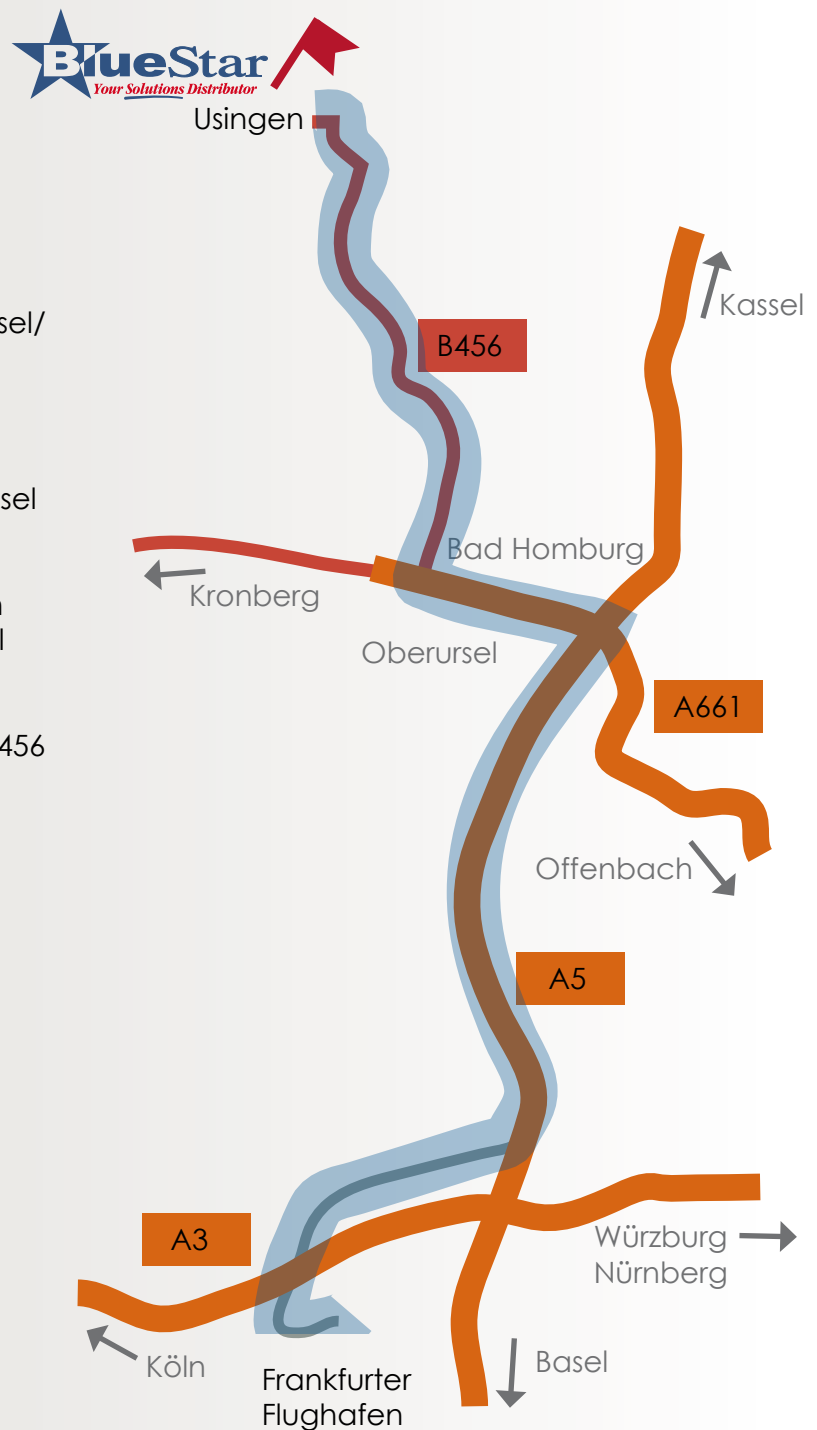

Anfahrtsbeschreibung

Vom Frankfurter Flughafen bis BlueStar Europe in Usingen.

Die Auffahrt B43 nach Würzburg/A5/Basel/
A3/Kassel/Frankfurt nehmen 0,2 km

Rechts halten bei B43 2,0 km

Bei Ausfahrt A5 Richtung Hannover/Kassel
fahren 18,0 km

Bei Ausfahrt 17-Bad Homburger Kreuz in
A661 Richtung Bad Homburg/Oberursel
einfädeln 5,9 km

Bei Ausfahrt 1-Oberursel-Nord in B455/B456
Richtung Usingen/Weilburg/Oberursel-
Oberstedten einfädeln

Weiter auf B456 11 km bis Usingen

(Weiterführende Beschreibung
auf der nächste Seite)

Hotel Empfehlungen

Landhotel Zum Hessenpark
Laubweg 1 (im Hessenpark)
61267 Neu-Anspach/Taunus

Tel. +49-6081-4467-0
Fax +49-6081-4467-100

info@landhotel-hessenpark.de
www.landhotel-hessenpark.de

9.5 km von BlueStar entfernt

Hotel Restaurant Walkmühle
Walkmühle 1
61250 Usingen

Tel. +49 6081 - 9206-0
Fax +49 6081-92 06-10

muehlengeist@t-online.de
www.walkmuehle-taunus.de

3 km von BlueStar entfernt

Hotel Restaurant Kaminstube
Frankfurter Strasse 14
61250 Usingen

Tel. +49-6081-6610-6
Fax +49-6081-1230-9

webmaster@kaminstube.de
www.kaminstube.de

2 km von BlueStar entfernt